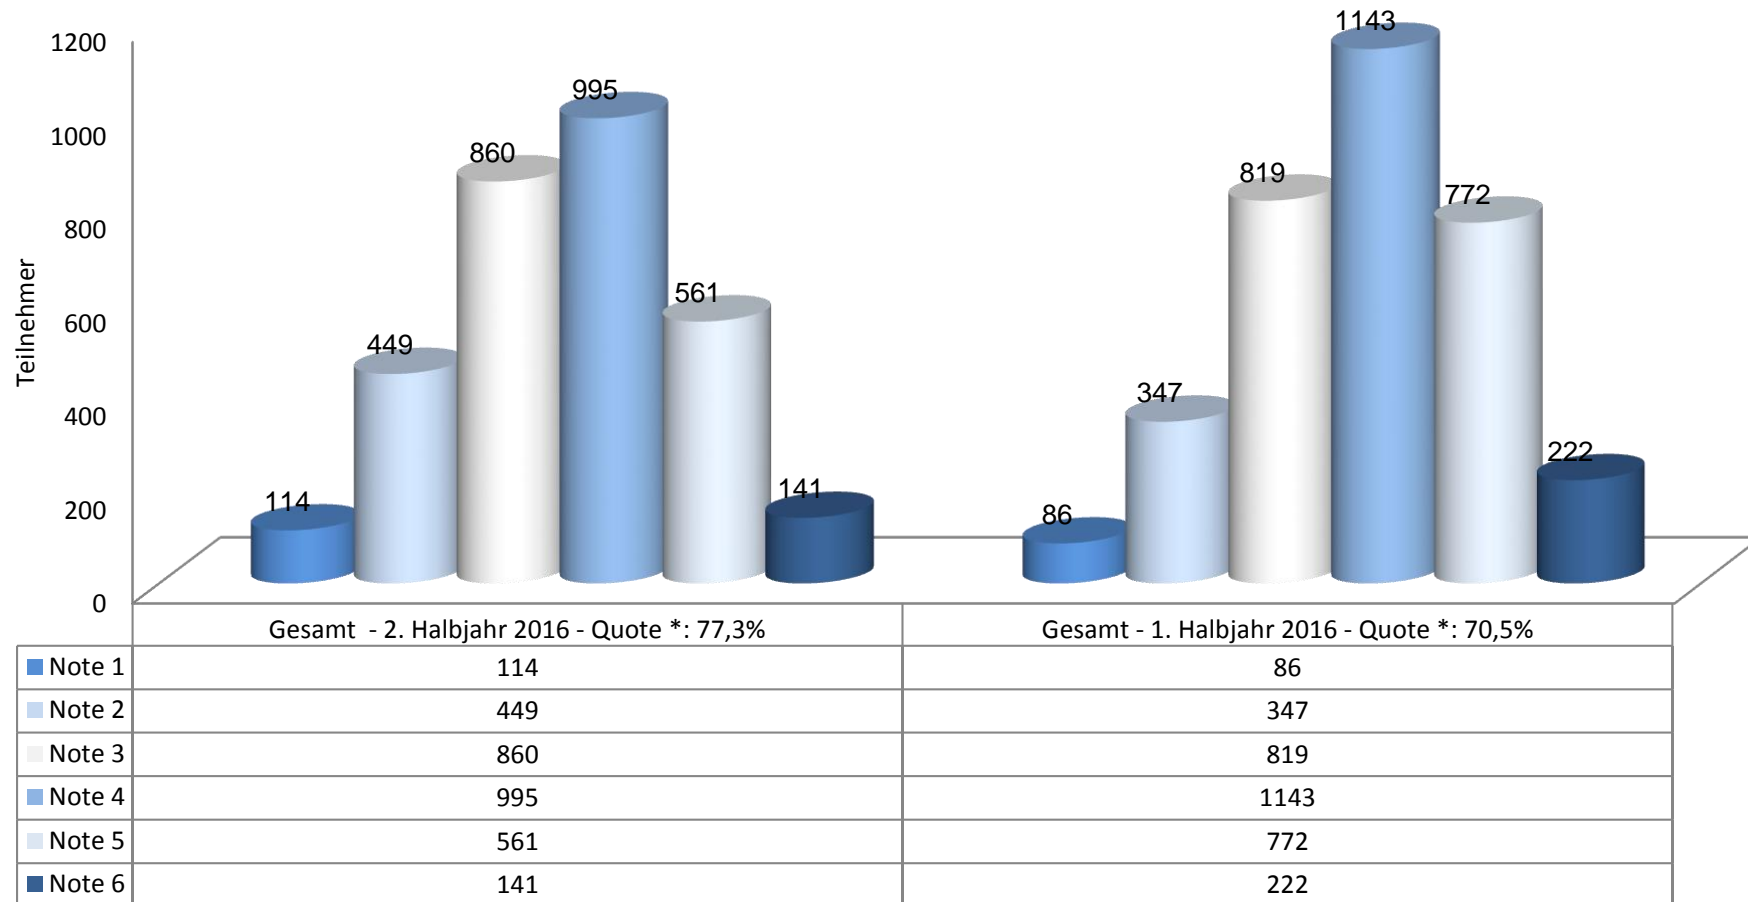

Evaluierung der schriftl. Prüfungsergebnisse
Geprüfte/-r Wirtschaftsfachwirt/-in
2. Halbjahr 2016 - 1. Halbjahr 2016

DIHK-Gesellschaft für berufliche Bildung –
Organisation zur Förderung der IHK-Weiterbildung mbH

* Ergebnisse schriftliche Prüfungen $\geq$ 50 Punkte