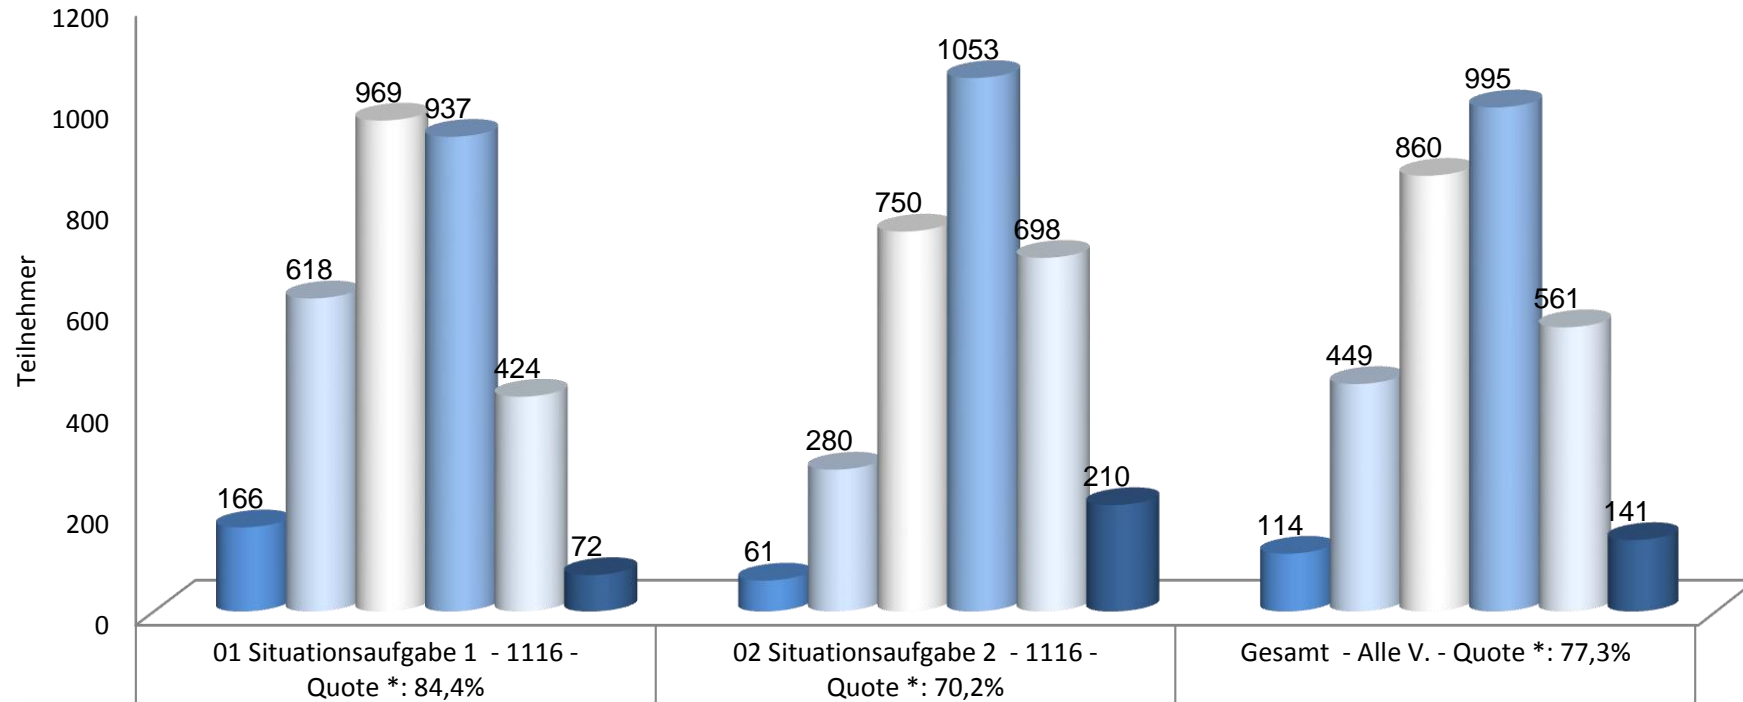

Note 1	166	61	114
Note 2	618	280	449
Note 3	969	750	860
Note 4	937	1053	995
Note 5	424	698	561
Note 6	72	210	141

\* Ergebnisse schriftliche Prüfungen  $\geq$  50 Punkte

Evaluierung der schriftl. Prüfungsergebnisse  
 Geprüfte/-r Wirtschaftsfachwirt/-in  
 2. Halbjahr 2016 - 1. Halbjahr 2016